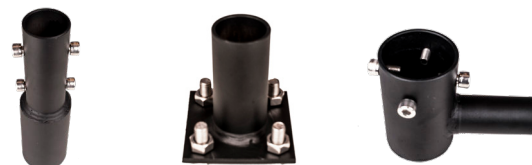

Cortina 40WiM

Park og gatebelysning

Lyskilde:	LED
Effekt:	40W
Fargetemperatur:	4000 K
Ra-index:	> 75
Lumen:	4800 lm
Spredning:	50° x 150°
Driftspenning:	220-240 V
Frekvens:	50-60 Hz
Driver:	Elektronisk/ HF
Beskyttelsesgrad:	IP 66
Beskyttelsesglass:	Inkludert
Hurtigkobling:	Ja
Farger:	Sort
Kjøle metode:	Passiv

Varenr	Beskrivelse	Farge
AOK-40WiM-B	40W	Sort
Tilbehør	Beskrivelse	Farge
AOK4060B	Adapter er 40mm til 60mmk	Black
AOK40WB	Wall adaptor 40mm	Black
AOKPOLE6040B	Pole adaptor 1 in 1 60mm to 40mm	Black

LED