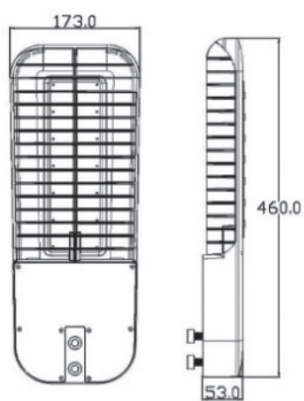

Cortina 40WiM

Park og gatebelysning

Lyskilde:	LED
Effekt:	40W
Fargetemperatur:	4000 K
Ra-index:	> 75
Lumen:	4800 lm
Spredning:	50° x 150°
Driftspenning:	220-240 V
Frekvens:	50-60 Hz
Driver:	Elektronisk/ HF
Beskyttelsesgrad:	IP 66
Beskyttelsesglass:	Inkludert
Hurtigkobling:	Ja
Farger:	Sort
Kjøle metode:	Passiv

Varenr	Beskrivelse	Farge
AOK-40WiM-B	40W	Sort
Tilbehør	Beskrivelse	Farge
AOK4060B	Adapter er 40mm til 60mmk	Black
AOK40WB	Wall adaptor 40mm	Black
AOKPOLE6040B	Pole adaptor 1 in 1 60mm to 40mm	Black

LED