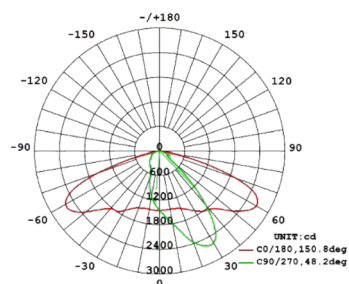

Lyskilde:	LED
Effekt:	40W
Fargetemperatur:	4000 K
Ra-index:	> 75
Lumen:	4800 lm
Spredning:	50° x 150°
Driftspenning:	220-240 V
Frekvens:	50-60 Hz
Driver:	Elektronisk/ HF
Beskyttelsesgrad:	IP 66
Beskyttelsesglass:	Inkludert
Hurtigkobling:	Ja
Farger:	Sort
Kjøle metode:	Passiv

Varenr	Beskrivelse	Farge
AOK-40WiM-B	40W	Sort
Tilbehør	Beskrivelse	Farge
AOK4060B	Adapter er 40mm til 60mmk	Black
AOK40WB	Wall adaptor 40mm	Black
AOKPOLE6040B	Pole adaptor 1 in 1 60mm to 40mm	Black